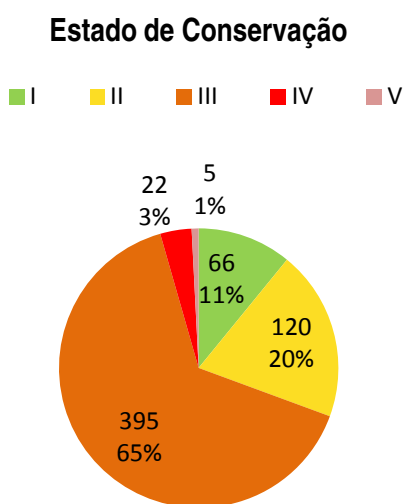

3. Apreciação geral sobre o estado de conservação das fachadas

O levantamento dos elementos cerâmicos nas fachadas do concelho de Ovar demonstra que predominam os exemplos em estado de conservação moderado, sendo, pois aconselhável uma monitorização atenta. Surgem, também, vários exemplos de fachadas em que o estado de conservação é severo, requerendo medidas urgentes de intervenção. A freguesia de Ovar destaca-se por conter o maior número de edifícios em estado de conservação considerado muito severo, em que é aconselhada a remoção preventiva, ou a protecção temporária dos elementos cerâmicos.