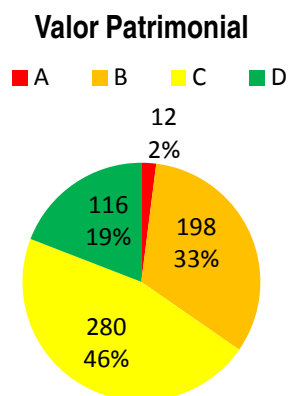

O levantamento e inventário agora concluído permite perceber que o conjunto das fachadas azulejadas da cidade de Ovar, especialmente no seu centro urbano, é o seu valor patrimonial mais importante, por ser hoje o mais homogêneo do país, neste género de aplicações na arquitectura, tendo em conta que, numa só rua, podem ser encontrados muitos exemplares, diversificados, embora quase todos de uma época muito próxima (c. 1880-1910), ao contrário do que sucede no Porto ou em Lisboa, onde existem mais exemplares, mas geralmente em núcleos mais pequenos e mais afastados uns dos outros, em edifícios de outra escala, dificultando a fruição da sua ornamentação cerâmica. Relativamente aos exemplares encontrados nas freguesias periféricas de Ovar, eles são geralmente mais tardios cerca de dez anos, mesmo tratando-se de padrões semelhantes – fenómeno de desfasamento temporal relativamente habitual e que evidencia mais uma influência no sentido Ovar - Concelho de Ovar, do que no sentido directo desde os centros produtores cerâmicos para todo o Concelho de Ovar. Apesar de tudo, esta conclusão é provisória, pois haveria que empreender o mesmo tipo de inventário nos concelhos limítrofes, de modo a assegurar que a análise feita no concelho de Ovar coincide e é corroborada pelo mesmo fenómeno nos tais concelhos.