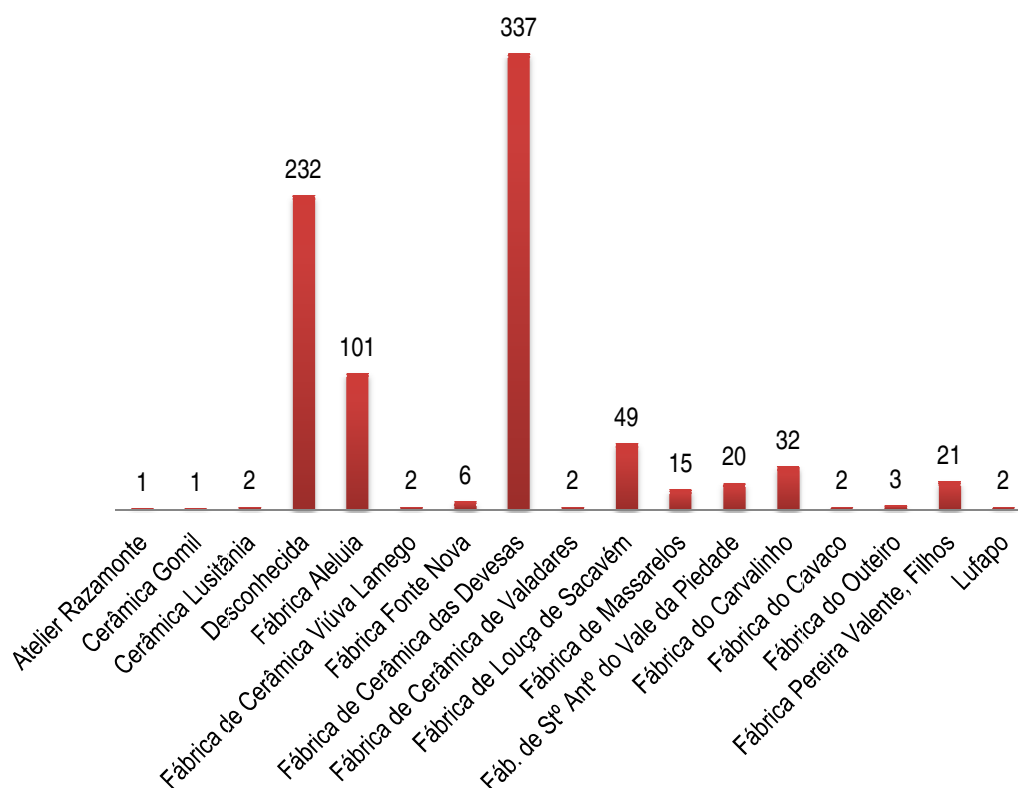

Em fachadas já posteriores ao período Romântico, a presença da Fábrica Aleluia é esmagadora, embora normalmente restringida a registos hagiográficos, cuja qualidade nem sempre é apreciável.

O facto de praticamente não termos encontrado produção cerâmica de Ovar nas fachadas do concelho, não retira carácter identitário às fachadas azulejadas de Ovar, não só pelo modo como têm vindo a desaparecer nos demais centros urbanos, mas também porque muitos edifícios de Ovar seriam meras "caixas" sem graça se lhes retirássemos as aplicações cerâmicas. Além do mais, e tomando como exemplo a produção da Fábrica de Cerâmica das Devesas, é possível encontrar em Ovar padrões desta fábrica que não terão subsistido em Gaia ou no Porto.

Centro de produção

Fig. 5 Produtores prováveis dos artefactos cerâmicos existentes nas fachadas (dados para a totalidade do concelho de Ovar)

Além do núcleo urbano de Ovar, é em Válega que podemos encontrar os exemplos mais interessantes de ornamentação cerâmica nas fachadas, apesar de não subsistir um núcleo bem definido de fachadas, nessa freguesia.