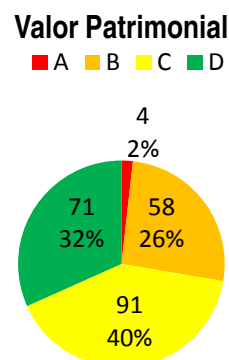

Fig. 3 Valor patrimonial das fachadas azulejadas da freguesia de Ovar

Fig. 4 Valor patrimonial das fachadas azulejadas do restante concelho de Ovar

Em Ovar, os edifícios inventariados, nas suas fachadas ornamentadas com cerâmica, são quase todos de uma arquitectura simples, ingénua, muitas vezes limitando-se a um piso térreo. Em certos casos, as aplicações cerâmicas conferem um aparato ilusório, compensando a pequena dimensão e a relativa pobreza da arquitectura. Não se trata, pois, de exemplos eruditos, mas de exemplos quase todos vernaculares e, alguns, mesmo de aplicação tardia, quando determinadas soluções decorativas para fachadas estavam já fora de moda nos principais centros de Lisboa e Porto. Exceptuam-se algumas fachadas mais antigas, no centro de Ovar e, sobretudo, fachadas de certas igrejas e capelas; assim como determinadas fachadas do início do século XX em que os padrões usados estavam de acordo com o que se empregava na mesma época em cidades maiores. Seja como for, estas são as excepções. Em conjunto – exemplos mais vernaculares e alguns exemplos mais eruditos – estas fachadas do concelho de Ovar constituem um repositório riquíssimo do período mais prolixo da ornamentação cerâmica na arquitectura urbana portuguesa, até porque a gama de padrões usados é vasta, apesar de haver repetições. Essa diversidade faz com que, no concelho de Ovar (núcleo urbano e também as freguesias periféricas) possam ser encontrados exemplares de azulejaria que não foram ainda referenciados para outros locais do país e que, atendendo ao ritmo com que estas fachadas azulejadas românticas vão desaparecendo, podem mesmo constituir (ou vir a constituir) exemplos únicos.