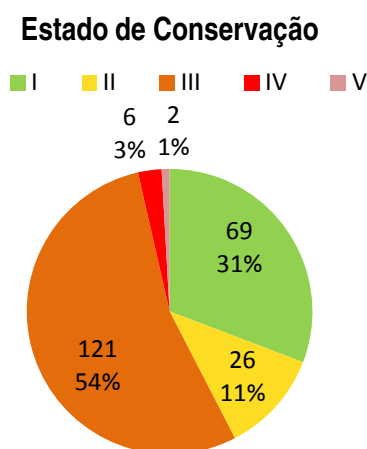

Fig. 1 Estado de conservação dos edifícios inventariados na freguesia de Ovar

Fig. 2 Estado de conservação dos edifícios inventariados no restante concelho de Ovar

Ao longo do levantamento, e nas observações *in situ*, teve-se em consideração o estado de conservação geral dos edifícios. Sempre que este foi considerado mais ou menos preocupante, enumeraram-se os factores de degradação detectáveis em cada fachada, a olho nu. Os factores mais comuns foram a degradação geral dos elementos cerâmicos, as lacunas ao nível do vidro e da chacota, bem como os vidrados fendilhados (craquelê), as fissuras, os organismos biológicos na interface chacota/vidrado, as lacunas no revestimento azulejar e a sujidade superficial.